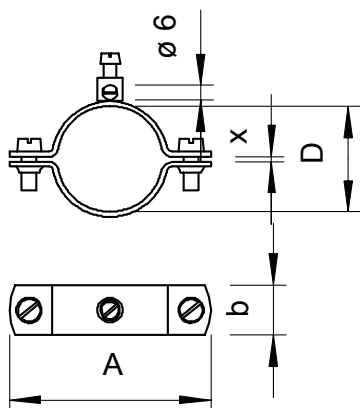

Műszaki adatlap

Földelőbilincs, 925-ös sorozatjelű

Rend. sz. 5040078

- 1/4 - 1 1/2 coll méretű, illetve \varnothing 11,5-48,3 mm csövekhez, 2 db M6 x 16 hengerfejú csavarral (G)
- Szegecselt sárgaréz csatlakozókapocs, 1 db M5 x 12 hengerfejú csavarral
- Csatlakoztatási lehetőségek: 1 x max 16 mm² vezeték

St	acél
G	galvanikusan horganyzott

Törzsadatok

cikkszám	5040078
típus	925 1/2
1. megnevezés	földelőbilincs
2. megnevezés	max. 16 mm ² vezetékhez
Méret	1/2"
szerkezeti anyag	Acél
anyag rövidítése	St
Felület	galvanikusan horganyzott
Felület DIN szerint	DIN EN 12329
Felület rövidítése	G
Legkisebb értékesítési egység	25,00 darab
súly	4,79 kg/100 darab

Műszaki adatlap

Földelőbilincs, 925-ös sorozatjelű

Rend. sz. 5040078

Műszaki adatok

A méret	56,00 mm
D méret	21,30 mm
X méret	2,00 mm
b méret	18,00 mm
A vezetők száma	1,00
Querschnitt des anzuschließen- den Kabels	0,00 - 16,00 mm ²
csőátmérő	1/2 coll
D átfogási tartomány	19,30 - 21,30 mm
D átfogási tartomány	1/2 coll