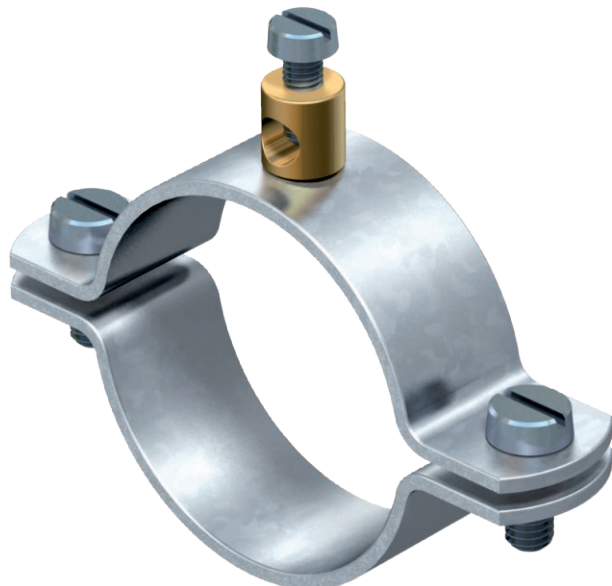

Műszaki adatlap

Földelőbilincs, 925-ös sorozatjelű

Rend. sz. 5040078

- 1/4 - 1 1/2 coll méretű, illetve \varnothing 11,5-48,3 mm csövekhez, 2 db M6 x 16 hengerfejú csavarral (G)
- Szegecselt sárgaréz csatlakozókapocs, 1 db M5 x 12 hengerfejú csavarral
- Csatlakoztatási lehetőségek: 1 x max 16 mm² vezeték

St	acél
G	galvanikusan horganyzott

Törzsadatok

cikkszám	5040078
típus	925 1/2
1. megnevezés	földelőbilincs
2. megnevezés	max. 16 mm ² vezetékhez
Méret	1/2"
szerkezeti anyag	Acél
anyag rövidítése	St
Felület	galvanikusan horganyzott
Felület DIN szerint	DIN EN 12329
Felület rövidítése	G
Legkisebb értékesítési egység	25,00 darab
súly	4,79 kg/100 darab

Műszaki adatlap

Földelőbilincs, 925-ös sorozatjelű

Rend. sz. 5040078

Műszaki adatok

A méret	56,00 mm
D méret	21,30 mm
X méret	2,00 mm
b méret	18,00 mm
A vezetők száma	1,00
Querschnitt des anzuschließen- den Kabels	0,00 - 16,00 mm ²
csőátmérő	1/2 coll
D átfogási tartomány	19,30 - 21,30 mm
D átfogási tartomány	1/2 coll